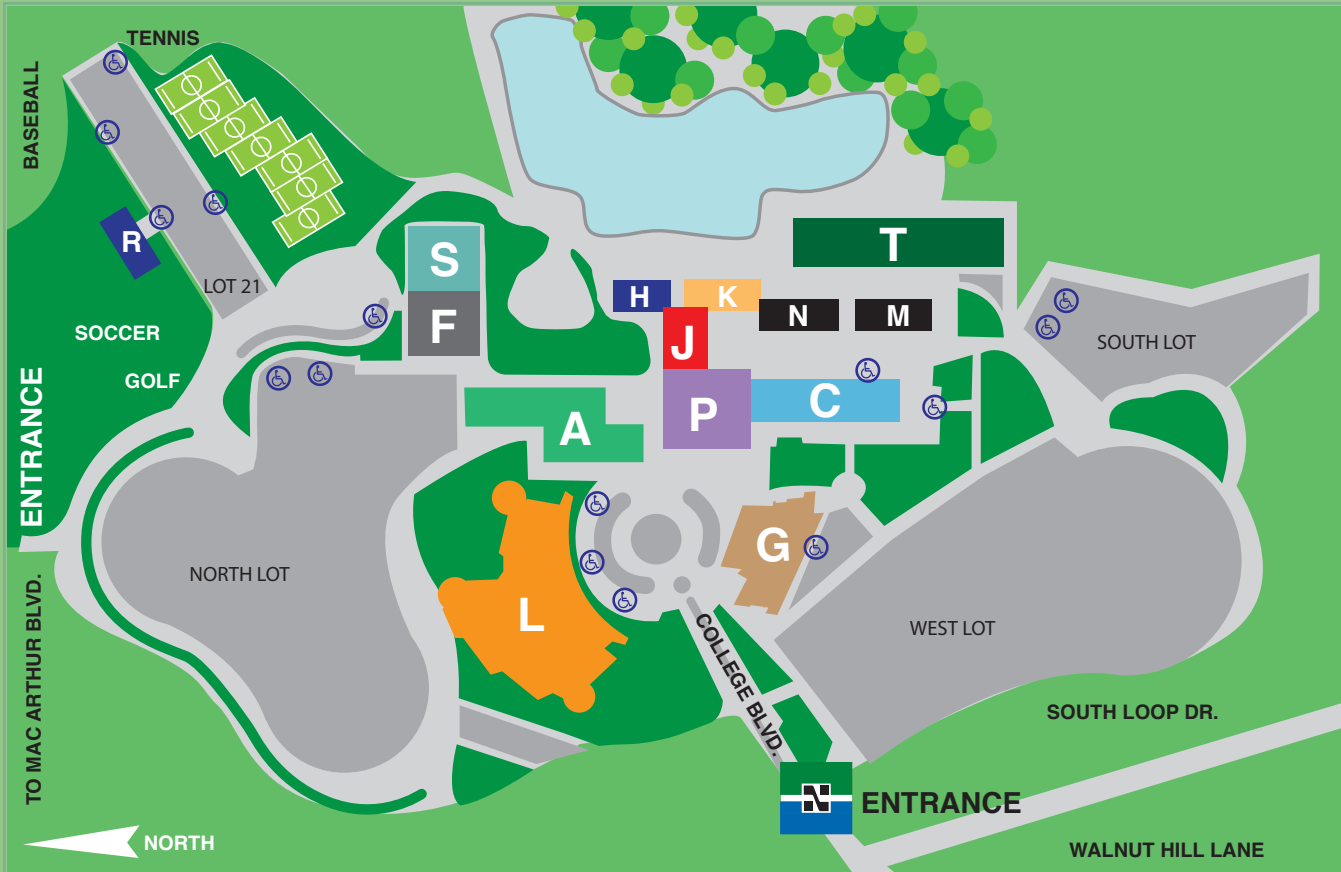

A – Admissions/Registration, Advising, Cashier, ADA/Disability Services, Financial Aid, Testing Center
C – Science, Math, Health Center, Police
F – Dance, Gymnasium, Physical Education, Fitness Center
G – Administrative Offices, HR, Computer Graphics, Video Technology
J – Art Gallery, Art/Ceramics Labs
K – Bookstore, Cafeteria, ESOL Labs,

Denotes Hanicap Parking

L – Business and Training Services, Continuing Education, Library, Student Resource Center
M – Facilities Services
N – Facilities Services
P – Arena Theater, Music Labs, Performance Hall
R – Sports Pavilion
S – Natatorium
T – Business, Computer Labs, Nursing, Technology